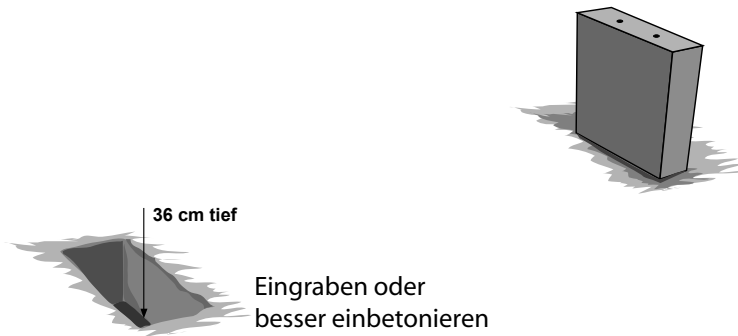

MODELL: BAD WILDBAD II

1.

2.

3.

4.

Nusser Stadtmöbel GmbH & Co. KG

Max-Eyth-Straße 33
71364 Winnenden

43 cm
Gesamthöhe
www.stadtmobel.de
nusser@stadtmobel.de