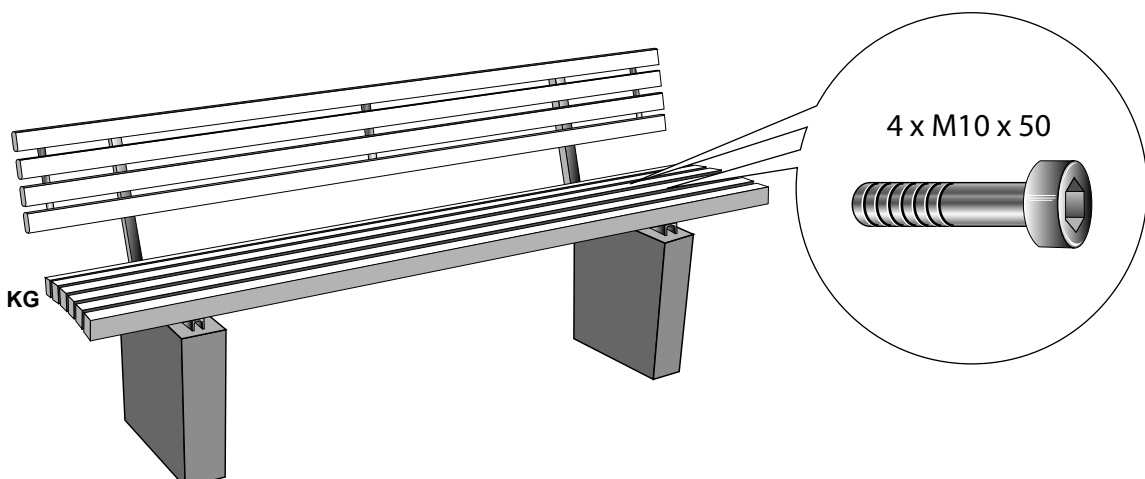

MODELL: BAD WILDBAD II

1.

2.

3.

4.

Nusser Stadtmöbel GmbH & Co. KG

Max-Eyth-Straße 33
71364 Winnenden

43 cm
Gesamthöhe
www.stadtmobel.de
nusser@stadtmobel.de