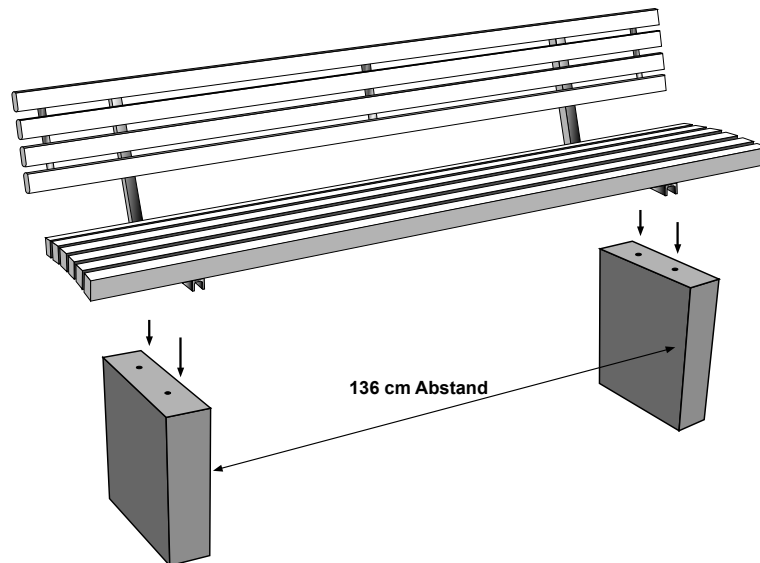

MODELL: BAD WILDBAD II

1.

2.

3.

4.

Nusser Stadtmöbel GmbH & Co. KG

Max-Eyth-Straße 33
71364 Winnenden

43 cm
Gesamthöhe
www.stadtmobel.de
nusser@stadtmobel.de