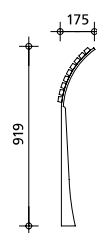

## LEHNA

**NUSSER**

Gestell aus Flachstahl, feuerverzinkt und pulverbeschichtet. Standardfarbe anthrazit-eisenglimmer, ähnlich DB 703. Verlängert zum Einbetonieren.

Design: Andy Rayer

Abmessung der Leisten	30 x 20 mm
Breite	290 mm
Gewicht	13 kg