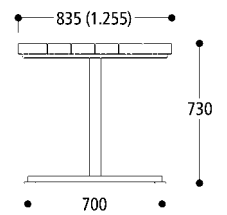

ARENA Tisch

Sitzgruppen
Tische

ARENA

Verzinktes Stahlgestell aus Rundrohr zur ortsfesten Montage. Auch verlängert zum Einbetonieren lieferbar.
Empfohlener Abstand zwischen Tisch und Bank: 150 mm.

Stärke der Leisten 45 mm
Tisch Höhe 730 mm
Tisch Durchmesser 835 oder 1.255 mm