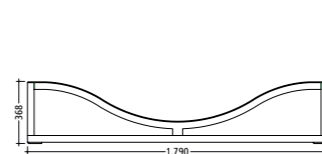

SINUS: Dachsteinmassiv am Krippenstein

SINUS beim Badesee in Kuchl

Modulare
Banksysteme

SINUS halbes Wellental
MGR 03.0001

SINUS Wellental
MGR 03.0002

SINUS flache Welle
MGR 03.0003

SINUS Wellenberg
MGR 03.0004

SINUS halbes Wellental MGR 03.0001

Abmessung der Leisten
FSC®-Hartholz 45 x 40 x 896 mm
Acryl-Kunststoff 45 x 40 x 896 mm
L x B x H 1.800 x 900 x 800/400 mm

SINUS Wellental MGR 03.0002

Abmessung der Leisten
FSC®-Hartholz 45 x 40 x 896 mm
Acryl-Kunststoff 45 x 40 x 896 mm
L x B x H 1.800 x 900 x 800 mm

SINUS flache Welle MGR 03.0003

Abmessung der Leisten
FSC®-Hartholz 45 x 40 x 896 mm
Acryl-Kunststoff 45 x 40 x 896 mm
Maße L x B x H 1.800 x 900 x 400 mm

SINUS Wellenberg MGR 03.0004

Abmessung der Leisten
FSC®-Hartholz 45 x 40 x 896 mm
Acryl-Kunststoff 45 x 40 x 896 mm
L x B x H 1.800 x 900 x 400/800 mm