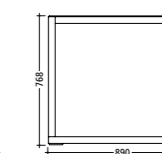

SINUS kurz hoch
MGR 03.0008

SINUS Sitz- und Liegewelle

Modulare Sitz- und Liegeelemente, als Wellenberg, Wellental, flache Welle oder Liege erhältlich. Gestell aus Stahlprofil feuerverzinkt, optional mit Pulverbeschichtung. Standardfarbe anthrazit-eisenglimmer, ähnlich DB 703. Ortsfeste Montage möglich. Ausführung der Belattung in FSC®-Hartholz, optional mit Lasur, oder Acryl-Kunststoff in Standardfarben. Die 8 verschiedenen Einzelelemente sind vielseitig kombinierbar und können in nahezu jeder Anordnung zueinander montiert werden.

SINUS halbes Wellental MGR 03.0001

Abmessung der Leisten
FSC®-Hartholz 45 x 40 x 896 mm
Acryl-Kunststoff 45 x 40 x 896 mm
L x B x H 1.800 x 900 x 800/400 mm

SINUS Wellental MGR 03.0002

Abmessung der Leisten
FSC®-Hartholz 45 x 40 x 896 mm
Acryl-Kunststoff 45 x 40 x 896 mm
L x B x H 1.800 x 900 x 800 mm

SINUS flache Welle MGR 03.0003

Abmessung der Leisten
FSC®-Hartholz 45 x 40 x 896 mm
Acryl-Kunststoff 45 x 40 x 896 mm
Maße L x B x H 1.800 x 900 x 400 mm

SINUS Wellenberg MGR 03.0004

Abmessung der Leisten
FSC®-Hartholz 45 x 40 x 896 mm
Acryl-Kunststoff 45 x 40 x 896 mm
L x B x H 1.800 x 900 x 400/800 mm

SINUS Sitz- und Liegewelle

Durch die unterschiedlich ausgeprägten Wellen und Ebenen sind die SINUS-Modelle für jede Generation und die verschiedensten Anwendungen geeignet, z. B. bei touristischen Attraktionen, in Parkanlagen oder auf Schulhöfen. Darüber hinaus lassen sich besonders mit den wetterbeständigen Acrylleisten individuell angeordnete Farbvariationen kreieren.

SINUS lang tief MGR 03.0005

Abmessung der Leisten
FSC®-Hartholz 45 x 40 x 896 mm
Acryl-Kunststoff 45 x 40 x 896 mm
L x B x H 1.800 x 900 x 400 mm

SINUS lang hoch MGR 03.0006

Abmessung der Leisten
FSC®-Hartholz 45 x 40 x 896 mm
Acryl-Kunststoff 45 x 40 x 896 mm
Maße L x B x H 1.800 x 900 x 800 mm

SINUS kurz tief MGR 03.0007

Abmessung der Leisten
FSC®-Hartholz 45 x 40 x 896 mm
Acryl-Kunststoff 45 x 40 x 896 mm
Maße L x B x H 900 x 900 x 400 mm

SINUS kurz hoch MGR 03.0008

Abmessung der Leisten
FSC®-Hartholz 45 x 40 x 896 mm
Acryl-Kunststoff 45 x 40 x 896 mm
L x B x H 900 x 900 x 800 mm