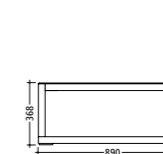

SINUS kurz tief
MGR 03.0007