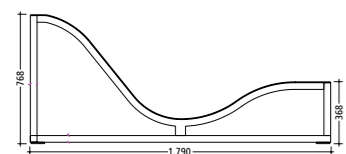

SINUS: Dachsteinmassiv am Krippenstein

SINUS beim Badesee in Kuchl

Modulare
Banksysteme

SINUS halbes Wellental
MGR 03.0001

SINUS Wellental
MGR 03.0002

SINUS flache Welle
MGR 03.0003

SINUS Wellenberg
MGR 03.0004

SINUS halbes Wellental MGR 03.0001

Abmessung der Leisten
FSC®-Hartholz 45 x 40 x 896 mm
Acryl-Kunststoff 45 x 40 x 896 mm
L x B x H 1.800 x 900 x 800/400 mm

SINUS Wellental MGR 03.0002

Abmessung der Leisten
FSC®-Hartholz 45 x 40 x 896 mm
Acryl-Kunststoff 45 x 40 x 896 mm
L x B x H 1.800 x 900 x 800 mm

SINUS flache Welle MGR 03.0003

Abmessung der Leisten
FSC®-Hartholz 45 x 40 x 896 mm
Acryl-Kunststoff 45 x 40 x 896 mm
Maße L x B x H 1.800 x 900 x 400 mm

SINUS Wellenberg MGR 03.0004

Abmessung der Leisten
FSC®-Hartholz 45 x 40 x 896 mm
Acryl-Kunststoff 45 x 40 x 896 mm
L x B x H 1.800 x 900 x 400/800 mm