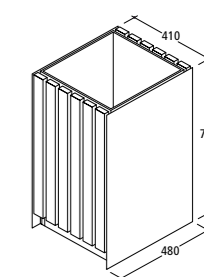

PLANTES H

PLANTES V

Pflanztröge

PLANTES V / H

Moderner viereckiger Pflanztrug mit Holzverkleidung. Ausführung zur freien Aufstellung oder zum Verdübeln. Mit Pflanzgefäß aus verzinktem Stahlblech. Stahlteile verzinkt und pulverbeschichtet. Standardfarbe anthrazit-eisenglimmer, ähnlich DB 703. Lieferbar mit vertikalen (PLANTES V) oder horizontalen (PLANTES H) Holzleisten. Optional mit individuell gelasertem Logo-Schriftzug in der Blechverkleidung. Auch mit allseitiger Blechverkleidung lieferbar.

Design: Raoul van Geisten

PLANTES V

Abmessung der Leisten 55 x 25 mm
 Länge x Breite 480 x 410 mm
 Höhe 750 mm
 Gewicht 37 kg

PLANTES H

Abmessung der Leisten 110 x 25 mm
 Länge x Breite 480 x 410 mm
 Höhe 750 mm
 Gewicht 37 kg