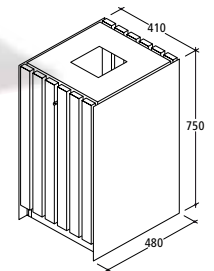

Abfallbehälter