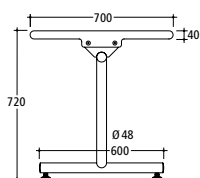

T500V

NUSSER

Passender Tisch zur Serie B500 und B800.
Edelstahl gestrahlt und matt elektropliert oder pulverbeschichtet.
Standardfarbe anthrazit-eisenglimmer, ähnlich DB 703.

Mögliche Längen: 1.500 und 1.800 mm
Holzleisten 45 x 28 mm (FSC®-Hartholz, unbehandelt), Lochblech mit 7 mm

T500V – Holzleisten

T500V-SHO zum Einbetonieren
T500V-MHO zur freien Aufstellung

T500V – Lochblech

T500V-SLB zum Einbetonieren
T500V-MLB zur freien Aufstellung