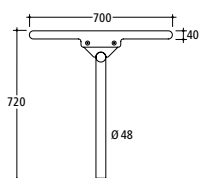

T500V

NUSSER

Passender Tisch zur Serie B500 und B800.
Edelstahl gestrahlt und matt elektropliert oder pulverbeschichtet.
Standardfarbe anthrazit-eisenglimmer, ähnlich DB 703.

Mögliche Längen: 1.500 und 1.800 mm
Holzleisten 45 x 28 mm (FSC®-Hartholz, unbehandelt), Lochblech mit 7 mm

T500V – Holzleisten

T500V-SHO zum Einbetonieren
T500V-MHO zur freien Aufstellung

T500V – Lochblech

T500V-SLB zum Einbetonieren
T500V-MLB zur freien Aufstellung