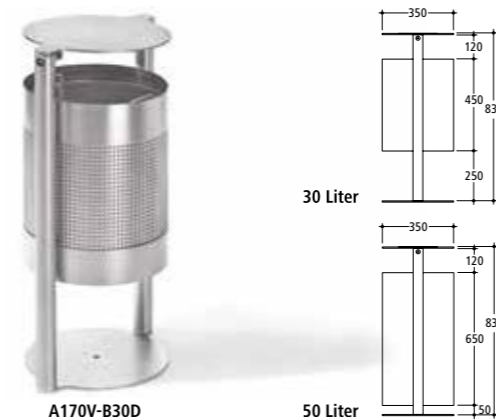

A170V-B30D

50 Liter

A170V-S30AD

50 Liter

Abfallbehälter

A170 Abfallbehälter 30/50 Liter

Edelstahl oder Stahl. Stahl feuerverzinkt und pulverbeschichtet. Edelstahl gestrahlt und matt elektroliert oder pulverbeschichtet. Pulverbeschichtung Standardfarbe anthrazit-eisenglimmer, ähnlich DB 703. Rundlochung 7 mm.

A170 Abfallbehälter 30 Liter

Inhalt 30 l, Behälterhöhe 450 mm, Rohr-Ø 42 mm

A170 Abfallbehälter 50 Liter

Inhalt 50 l, Behälterhöhe 650 mm, Rohr-Ø 42 mm

A170 Abfallbehälter 30 Liter drehbares abgesenktes Dach

Inhalt 30 l, Behälterhöhe 450 mm, Rohr-Ø 48 mm

A170 Abfallbehälter 50 Liter drehbares abgesenktes Dach

Inhalt 50 l, Behälterhöhe 650 mm, Rohr-Ø 48 mm

Stahl:
A170S-S30 zum Einbetonieren
A170S-B30 zum Aufdübeln

Zubehör
IBS-50 Innenbehälter Stahl feuerverzinkt

A170 Abfallbehälter 30/50 Liter

Edelstahl gestrahlt und matt elektroliert oder pulverbeschichtet. Pulverbeschichtung Standardfarbe anthrazit-eisenglimmer, ähnlich DB 703. Rundlochung 7 mm.