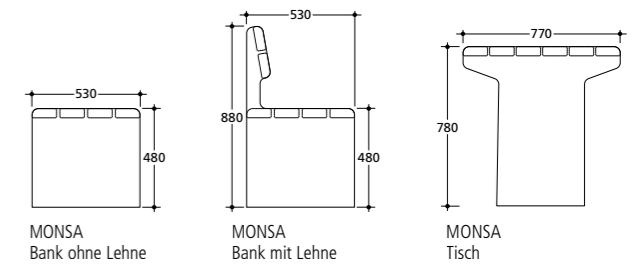

Passender Tisch MONSA siehe Seite 83

MONSA

Moderne Bank mit abgerundeten Flachstahlfüßen feuerverzinkt und pulverbeschichtet. Standardfarbe anthrazit-eisenglimmer, ähnlich DB 703. Ortsfeste Montage möglich. Passender Tisch lieferbar.

Design: Frank Person

MONSA mit Lehne		MONSA ohne Lehne	
Abmessung der Leisten	120 x 45 mm	Abmessung der Leisten	120 x 45 mm
Länge	1.840 mm	Länge	1.840 mm
Gewicht Holz	90 kg	Gewicht Holz	72 kg

Ausführung in
FSC®-zertifiziertem Hartholz, unbehandelt
Weitere Holzarten auf Anfrage
Optional Lasur Farbton braun