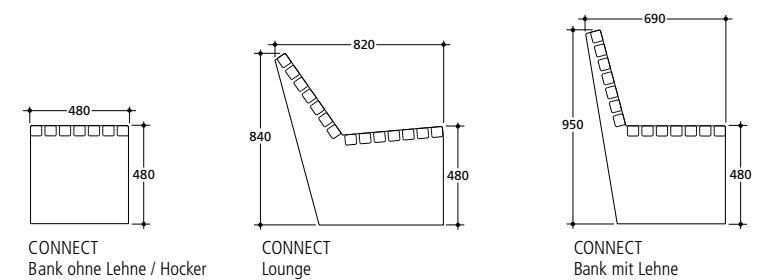

Pulverbeschichtung Farbton Champagner

Pulverbeschichtung Farbton Industrial Green

CONNECT Stuhl

CONNECT Hocker

CONNECT Lounge

CONNECT Bank mit Lehne

CONNECT Bank ohne Lehne Holz längs

CONNECT Bank ohne Lehne Holz quer

CONNECT Bank mit Lehne	CONNECT Bank ohne Lehne Holz längs	CONNECT Bank ohne Lehne Holz quer	CONNECT Lounge	CONNECT Stuhl mit Lehne	CONNECT Hocker
Abmessung der Leisten	55 x 45 mm	55 x 45 mm	55 x 45 mm	55 x 45 mm	55 x 45 mm
Länge	1.640 mm	1.640 mm	1.640 mm	480 mm	480 mm
Gewicht	76 kg	45 kg	51 kg	52 kg	33 kg