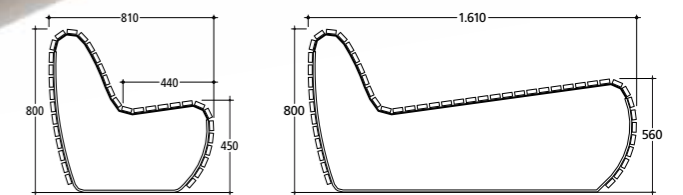

SEDAN Lounge Modul

SEDAN

Wellenförmige Bank mit Gestell aus Flachstahl. Die hinten nach unten gezogene Holzauflage sorgt für spannende Detailansichten. Durchgehende Auflage für Sitz- und Lehnenfläche. Gestell aus Flachstahl feuerverzinkt und pulverbeschichtet. Standardfarbe anthrazit-eisenglimmer, ähnlich DB 703. Neben der Einzelbank auch als Lounge Modul und als Doppelbank zum beidseitigen Sitzen lieferbar.

Design: Winkelbauer

SEDAN		SEDAN Lounge	
Abmessung der Leisten	50 x 25 mm	Abmessung der Leisten	50 x 25 mm
Länge	2.020 mm	Länge	2.020 mm
Gewicht	110 kg	Gewicht	189 kg

Ausführung in
FSC®-zertifiziertem Hartholz, unbehandelt
Optional Lasur Farbton braun