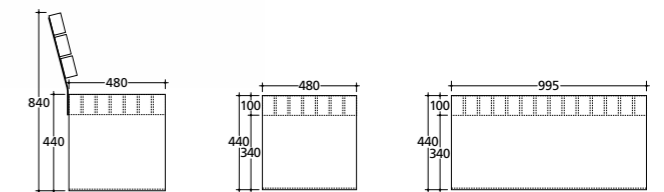

INLINA mit Lehne

INLINA ohne Lehne

INLINA III M

INLINA

Bank mit Flachstahlfüßen feuerverzinkt und pulverbeschichtet. Standardfarbe anthrazit-eisenglimmer, ähnlich DB 703. Auflage mit längs angeordneten Holzleisten. Ortsfeste Montage möglich. Optional auch zur Montage 150 mm unter GOK. Bank mit Lehnelementen lieferbar. Bei kurzer Lehne variable Anordnung (auch beidseitig) möglich. Auch als Reihbank oder mit Armlehne lieferbar.

Bank INLINA mit Lehne	Bank INLINA ohne Lehne	Bank INLINA III M
Abmessung der Leisten	Abmessung der Leisten	Abmessung der Leisten
hochkant 100 x 55 mm	hochkant 100 x 55 mm	hochkant 100 x 55 mm
Länge 2.040 mm	Länge 2.040 mm	Länge 2.040 mm
Gewicht Holz 119 kg	Gewicht Holz 90 kg	Gewicht Holz 175 kg