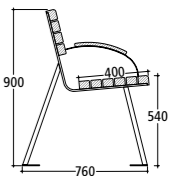

AUVA-Rehabilitationszentrum Weisser Hof, Wien
62 stadtmobel.de

**BESONDERS
SENIORENGERECHTE
BANK DURCH**

- erhöhte Sitzposition
- steile Rückenlehne
- Armlehnen
- Fußstütze

Generationenbänke
Lehrhilfen

LÜBBENAU regero

Stahlrohr und gebogener Flachstahl (80 x 8 mm) feuerverzinkt und pulverbeschichtet. Standardfarbe anthrazit-eisenglimmer, ähnlich DB 703. Ortsfeste Montage möglich. Sitzbank mit erhöhter Sitzposition und zusätzlicher Fußstütze.

Abmessung der Leisten	60 x 45 mm
Länge	2.000 mm
Gewicht	55 kg

Ausführung in
FSC®-zertifiziertem Hartholz, unbehandelt
Optional Lasur Farbton braun

Standard Bank LÜBBENAU siehe Seite 52.