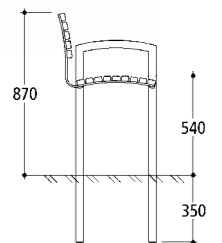

ROTHENBURG regero

Sitzbank mit Lehne und besonders seniorengerechten Eigenschaften. Die Bank kann auf Wunsch durch bis zu zwei Mittelarmlehnen und / oder mit einer Fußstütze ergänzt werden; dadurch bequemerer Sitzen und leichteres Aufstehen. Gestell aus Quadratrohr feuerverzinkt und pulverbeschichtet. Standardfarbe anthrazit-eisenglimmer, ähnlich DB 703. Gestell verlängert zum Einbetonieren oder mit Flachstahl zum Aufdübeln. Bei Mittelarmlehne fertig montiert.

Abmessung der Leisten	40 x 25 mm
Länge	1.770 mm
Sitzbreite mit Mittelarmlehne	530 mm
Sitzhöhe	540 mm
Gewicht Holz	43 kg

Ausführung in
FSC®-zertifiziertem Hartholz, unbehandelt
Pagholz
Optional Lasur Farbton braun

Standard Bank ROTHENBURG siehe Seite 46.