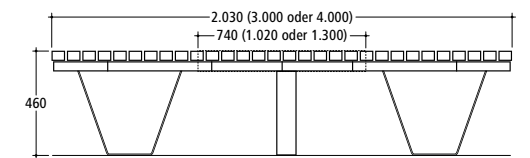

Rundbänke
Bankauflagen

SATURN

Gestell aus Flachstahl feuerverzinkt, optional mit Pulverbeschichtung. Standardfarbe anthrazit-eisenglimmer, ähnlich DB 703. Die Rundbank ist zur Montage in der Mitte geteilt. Füße mit Bohrungen zur ortsfesten Montage. Auch mit 3.000 und 4.000 mm Durchmesser lieferbar (vierteilig). Durch gerade Anbaumodule individuell erweiterbar.

SATURN 2.000 mm	Abmessung der Leiste	60 x 45 mm	SATURN 3.000 mm	Abmessung der Leiste	60 x 45 mm	SATURN 4.000 mm	Abmessung der Leiste	60 x 45 mm
Außendurchmesser	2.030 mm		Außendurchmesser	3.000 mm		Außendurchmesser	4.000 mm	
Innendurchmesser	740 mm		Innendurchmesser	1.020 mm		Innendurchmesser	1.300 mm	
Sitzhöhe	460 mm		Sitzhöhe	460 mm		Sitzhöhe	460 mm	
Gewicht	150 kg		Gewicht	284 kg		Gewicht	443 kg	