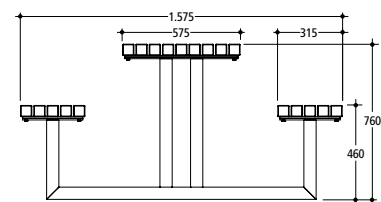

COMIDO II

COMIDO I

COMIDO I / II

Gestell aus Vierkantrrohr, feuerverzinkt und optional pulverbeschichtet. Standardfarbe anthrazit-eisenglimmer, ähnlich DB 703. Mit zwei Leistenquerschnitten lieferbar. Zerlegte Lieferung Sitz- und Tischauflagen getrennt. Ortsfeste Montage möglich.

COMIDO I

Abmessung der Leisten 120 x 45 mm
 Länge 2.000 mm
 Sitzhöhe 460 mm
 Gewicht Holz 110 kg

COMIDO II

Abmessung der Leisten 55 x 55 mm
 Länge 2.000 mm
 Sitzhöhe 460 mm
 Gewicht Holz 117 kg

Ausführung in
 FSC®-zertifiziertem Hartholz, unbehandelt
 Andere Holzarten auf Anfrage
 Acryl-Kunststoff mit Stahlarmierung
 Optional Lasur Farbton braun