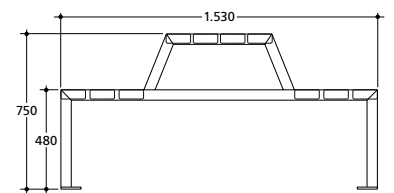

Sitzgruppen
Tische

SITIN

Gestell aus Rechteckrohr, feuerverzinkt und optional pulverbeschichtet. Standardfarbe anthrazit-eisenglimmer, ähnlich DB 703. Zerlegte Lieferung (Sitz- und Tischauflagen getrennt). Ortsfeste Montage möglich.

| | |
|-----------------------|-------------|
| Abmessung der Leisten | 120 x 45 mm |
| Länge | 1.980 mm |
| Sitzhöhe | 480 mm |
| Gewicht Holz | 99 kg |

Ausführung in
FSC®-zertifiziertem Hartholz, unbehandelt
Andere Holzarten auf Anfrage
Acryl-Kunststoff mit Stahlarmierung
Optional Lasur Farbton braun