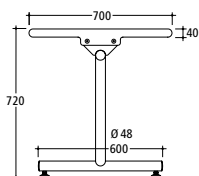

T500V-MLB

T500V-SHO

T500V

Passender Tisch zur Serie B500.
Edelstahl gestrahlt und matt elektropoliert oder pulverbeschichtet.
Standardfarbe anthrazit-eisenglimmer, ähnlich DB 703.

Längen 1.800 mm
 Holzleisten 45 x 28 mm (FSC®-zertifiziertes Hartholz, unbehandelt),
 Lochblech mit 7 mm

T500V – Holzleisten

T500V-SHO zum Einbetonieren
 T500V-MHO zur freien Aufstellung

T300V – Lochblech

T500V-SLB zum Einbetonieren
 T500V-MLB zur freien Aufstellung