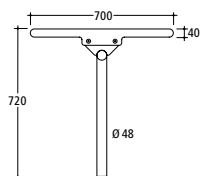

T500V-MLB

T500V-SHO

T500V

Passender Tisch zur Serie B500.
Edelstahl gestrahlt und matt elektropoliert oder pulverbeschichtet.
Standardfarbe anthrazit-eisenglimmer, ähnlich DB 703.

Längen 1.800 mm
 Holzleisten 45 x 28 mm (FSC®-zertifiziertes Hartholz, unbehandelt),
 Lochblech mit 7 mm

T500V – Holzleisten

T500V-SHO zum Einbetonieren
 T500V-MHO zur freien Aufstellung

T300V – Lochblech

T500V-SLB zum Einbetonieren
 T500V-MLB zur freien Aufstellung