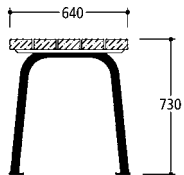

Sitzgruppen
Tische

MEERSBURG

**Gestell aus Rundrohr, feuerverzinkt und pulverbeschichtet.
Standardfarbe anthrazit-eisenglimmer, ähnlich DB 703.
Ortsfeste Montage möglich.**

Abmessung der Leisten	120 x 55 mm
Länge	2.000 mm
Gewicht Holz	40 kg