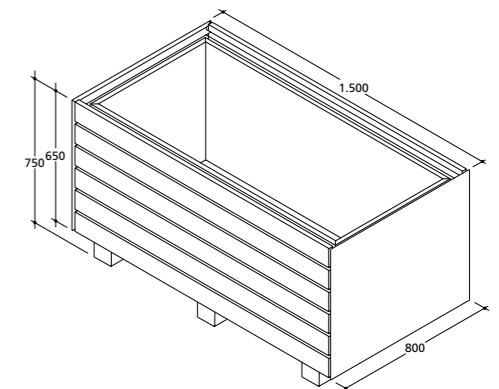

PLANTES H

PLANTES H II

PLANTES V lasiert

Pflanztröge

PLANTES V / H / H II

Moderner viereckiger Pflanztrög mit Holzverkleidung. Ausführung zur freien Aufstellung oder zum Verdübeln. Mit Pflanzgefäß aus verzinktem Stahlblech. Stahlteile verzinkt und pulverbeschichtet. Standardfarbe anthrazit-eisenglimmer, ähnlich DB 703. Lieferbar mit vertikalen (PLANTES V) oder horizontalen (PLANTES H) Holzleisten. Optional mit individuell gelasertem Logo-Schriftzug in der Blechverkleidung. Auch mit allseitiger Blechverkleidung lieferbar.

Design: Raoul van Geisten

PLANTES V	PLANTES H	PLANTES H II
Abmessung der Leisten 55 x 25 mm	Abmessung der Leisten 110 x 25 mm	Abmessung der Leisten 100 x 25 mm
Länge x Breite 480 x 410 mm	Länge x Breite 480 x 410 mm	Länge x Breite 1.500 x 800 mm
Höhe 755 mm	Höhe 755 mm	Höhe 750 mm
Gewicht 37 kg	Gewicht 37 kg	Gewicht 58 kg