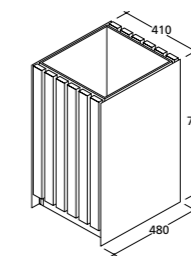

PLANTES H

PLANTES H II

PLANTES V lasiert

Pflanztröge

PLANTES V / H / H II

Moderner viereckiger Pflanztrög mit Holzverkleidung. Ausführung zur freien Aufstellung oder zum Verdübeln. Mit Pflanzgefäß aus verzinktem Stahlblech. Stahlteile verzinkt und pulverbeschichtet. Standardfarbe anthrazit-eisenglimmer, ähnlich DB 703. Lieferbar mit vertikalen (PLANTES V) oder horizontalen (PLANTES H) Holzleisten. Optional mit individuell gelasertem Logo-Schriftzug in der Blechverkleidung. Auch mit allseitiger Blechverkleidung lieferbar.

Design: Raoul van Geisten

PLANTES V	PLANTES H	PLANTES H II
Abmessung der Leisten 55 x 25 mm	Abmessung der Leisten 110 x 25 mm	Abmessung der Leisten 100 x 25 mm
Länge x Breite 480 x 410 mm	Länge x Breite 480 x 410 mm	Länge x Breite 1.500 x 800 mm
Höhe 755 mm	Höhe 755 mm	Höhe 750 mm
Gewicht 37 kg	Gewicht 37 kg	Gewicht 58 kg