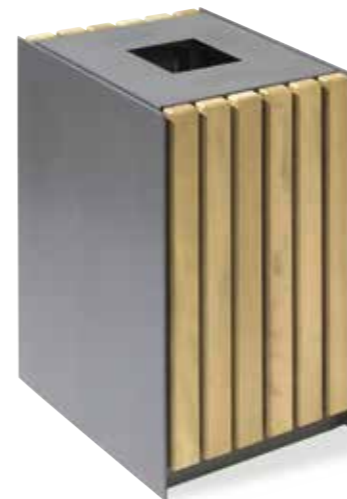

V 70

V 70 mit Ascher
104 stadtmoebel.de

V 70 DUO

V 70
ohne Ascher

H 70
ohne Ascher

V 70 DUO
ohne Ascher

V 70 AD
mit Ascher und Firmenlogo
nach Wunsch

Abfallbehälter
Ascher

V 70 / H 70

Viereckiger Standbehälter mit flachem Deckel und quadratischer Einwurfföffnung. Abfallbehälter zur freien Aufstellung oder zum Verdübeln, Inhalt ca. 70 l, aufklappbarer Deckel, separater Blecheinsatz auch zur Aufnahme des Müllsacks, Verriegelung durch Dreikantschloss. Stahlteile sind feuerverzinkt und pulverbeschichtet. Standardfarbe anthrazit-eisenglimmer, ähnlich DB 703. Lieferbar mit vertikalen (V 70) oder horizontalen (H 70) Holzleisten. Optional mit Aschereinsatz im Deckel (V 70 AD / H 70 AD) und mit individuell gelasertem Logo-Schriftzug in der Blechverkleidung. Ausführung DUO mit zwei Innenbehältern zur Mülltrennung. Auch mit allseitiger Blechverkleidung lieferbar.

Design: Raoul van Geisten

V 70 / V 70 AD		H 70 / H 70 AD		V 70 DUO		H 70 DUO	
Abmessung der Leisten	55 x 25 mm	Abmessung der Leisten	110 x 25 mm	Abmessung der Leisten	55 x 25 mm	Abmessung der Leisten	110 x 25 mm
Länge x Breite	480 x 410 mm	Länge x Breite	480 x 410 mm	Länge x Breite	480 x 820 mm	Länge x Breite	480 x 820 mm
Höhe	750 mm	Höhe	750 mm	Höhe	750 mm	Höhe	750 mm
Gewicht	37 kg	Gewicht	37 kg	Gewicht	37 kg	Gewicht	37 kg

Ausführung in
FSC®-zertifiziertem Hartholz, unbehandelt
Weitere Holzarten auf Anfrage
Optional Lasur Farbton braun