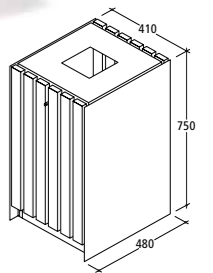

Abfallbehälter
Ascher

V 70 / H 70

Viereckiger Standbehälter mit flachem Deckel und quadratischer Einwurfföffnung. Abfallbehälter zur freien Aufstellung oder zum Verdübeln, Inhalt ca. 70 l, aufklappbarer Deckel, separater Blecheinsatz auch zur Aufnahme des Müllsacks, Verriegelung durch Dreikantschloss. Stahlteile sind feuerverzinkt und pulverbeschichtet. Standardfarbe anthrazit-eisenglimmer, ähnlich DB 703. Lieferbar mit vertikalen (V 70) oder horizontalen (H 70) Holzleisten. Optional mit Aschereinsatz im Deckel (V 70 AD / H 70 AD) und mit individuell gelasertem Logo-Schriftzug in der Blechverkleidung. Ausführung DUO mit zwei Innenbehältern zur Mülltrennung. Auch mit allseitiger Blechverkleidung lieferbar.

Design: Raoul van Geisten

V 70 / V 70 AD		H 70 / H 70 AD		V 70 DUO		H 70 DUO	
Abmessung der Leisten	55 x 25 mm	Abmessung der Leisten	110 x 25 mm	Abmessung der Leisten	55 x 25 mm	Abmessung der Leisten	110 x 25 mm
Länge x Breite	480 x 410 mm	Länge x Breite	480 x 410 mm	Länge x Breite	480 x 820 mm	Länge x Breite	480 x 820 mm
Höhe	750 mm	Höhe	750 mm	Höhe	750 mm	Höhe	750 mm
Gewicht	37 kg	Gewicht	37 kg	Gewicht	37 kg	Gewicht	37 kg

Ausführung in
FSC®-zertifiziertem Hartholz, unbehandelt
Weitere Holzarten auf Anfrage
Optional Lasur Farbton braun