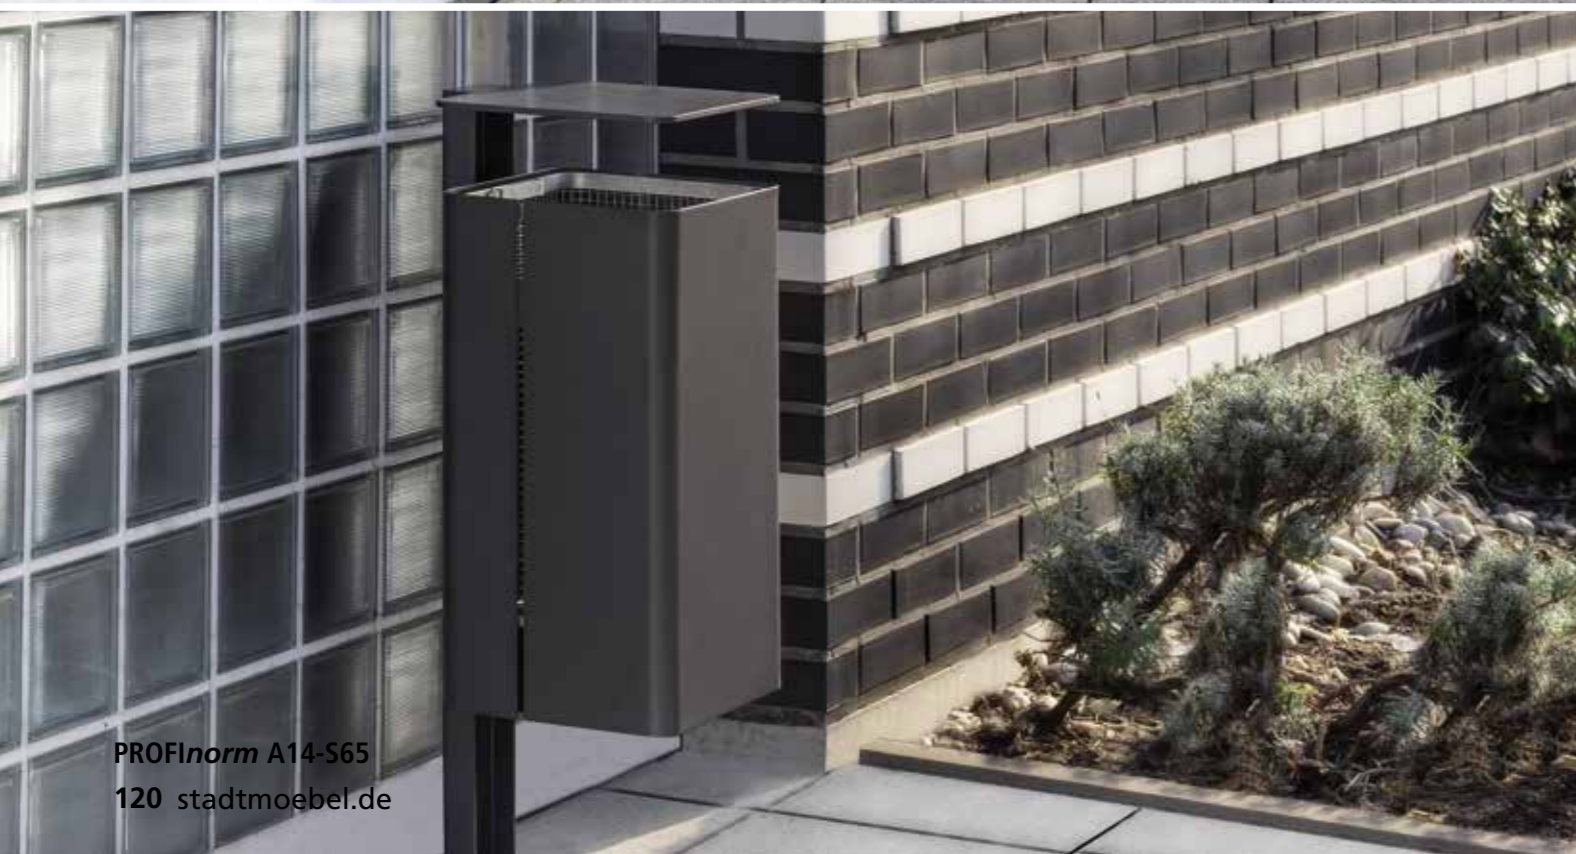

PROFInorm A14-S56

PROFInorm A14-S65
120 stadtmoebel.de

A14-S65

A14-S35

A14-S35 (56/65)

Abfallbehälter
Ascher

PROFInorm Serie A14

Viereckiger Abfallbehälter an U-Profil-Stütze mit flachem Dach. Abfallbehälter zum Einbetonieren oder zur Wandmontage, Abfallbehälter viereckig, Inhalt ca. 35 (56, 65) l, Querschnitt 265 x 265 (300 x 340) mm, Behälterhöhe 485 (550, 650) mm, Höhe GOK ca. 820 (885, 985) mm, eckiges Dach aus Stahlblech, Behälter mit Schloss in der U-Profil-Stütze verriegelt; Einbauhöhe mindestens 220 (230) mm bis Behälterunterkante.

Technische Beschreibung:

Stahlblech feuerverzinkt und farbbeschichtet (Standardfarbe anthrazit-eisenglimmer, ähnlich DB 703). Behälterkanten gebördelt. Sicherung mit 7 mm Dreikantschloss. Gesichert gegen Witterungseinflüsse, unbefugte Behälterentnahme sowie Hausmüll-einwurf.

Funktion

Sekundenschnelle Entleerung: Dreikantschloss entriegeln – Behälter kippt vor. Behälter oder Einsatz (siehe Option) entnehmen und leeren. Behälter ins Schloss drücken – fertig!

Bestellnr.	Ausführung	Gewicht
A14-S35	PROFInorm 35 l, Dach, Stütze lang	18 kg
A14-S56	PROFInorm 56 l, Dach, Stütze lang	27 kg
A14-S65	PROFInorm 65 l, Dach, Stütze lang	29 kg
BP1	Bodenplatte 200 x 200 mm angeschweißt	
A14-W35	PROFInorm 35 l, Dach, Wandhalter	16 kg
A14-W56	PROFInorm 56 l, Dach, Wandhalter	25 kg
A14-W65	PROFInorm 65 l, Dach, Wandhalter	27 kg