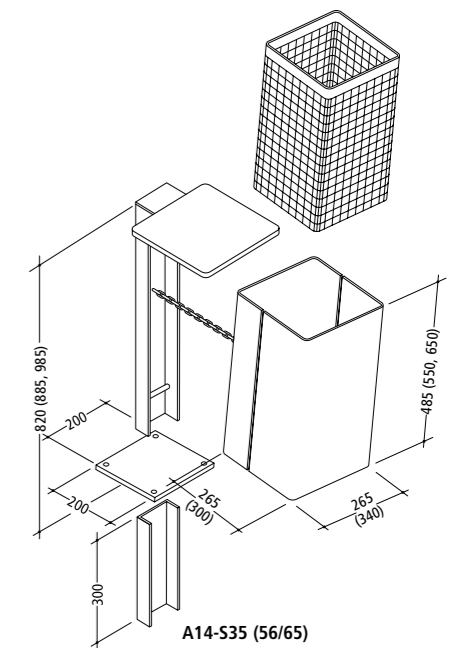

PROFInorm A14-S56

PROFInorm A14-S65
120 stadtmoebel.de

A14-S65

A14-S35

A14-S35 (56/65)

Abfallbehälter
Ascher

PROFInorm Serie A14

Viereckiger Abfallbehälter an U-Profil-Stütze mit flachem Dach. Abfallbehälter zum Einbetonieren oder zur Wandmontage, Abfallbehälter viereckig, Inhalt ca. 35 (56, 65) l, Querschnitt 265 x 265 (300 x 340) mm, Behälterhöhe 485 (550, 650) mm, Höhe GOK ca. 820 (885, 985) mm, eckiges Dach aus Stahlblech, Behälter mit Schloss in der U-Profil-Stütze verriegelt; Einbauhöhe mindestens 220 (230) mm bis Behälterunterkante.

Technische Beschreibung:

Stahlblech feuerverzinkt und farbbeschichtet (Standardfarbe anthrazit-eisenglimmer, ähnlich DB 703). Behälterkanten gebördelt. Sicherung mit 7 mm Dreikantschloss. Gesichert gegen Witterungseinflüsse, unbefugte Behälterentnahme sowie Hausmüll-einwurf.

Funktion

Sekundenschnelle Entleerung: Dreikantschloss entriegeln – Behälter kippt vor. Behälter oder Einsatz (siehe Option) entnehmen und leeren. Behälter ins Schloss drücken – fertig!

Bestellnr.	Ausführung	Gewicht
A14-S35	PROFInorm 35 l, Dach, Stütze lang	18 kg
A14-S56	PROFInorm 56 l, Dach, Stütze lang	27 kg
A14-S65	PROFInorm 65 l, Dach, Stütze lang	29 kg
BP1	Bodenplatte 200 x 200 mm angeschweißt	
A14-W35	PROFInorm 35 l, Dach, Wandhalter	16 kg
A14-W56	PROFInorm 56 l, Dach, Wandhalter	25 kg
A14-W65	PROFInorm 65 l, Dach, Wandhalter	27 kg

Ausführung	35 Liter	56 Liter	65 Liter
Mastadapter + Stahlband, 2 Stk.	MK1	MK1	MK1
Farbbeschichtung in Wunschfarbe in RAL/DB ...	A14-S/W35R	A14-S/W56R	A14-S/W65R
Drahtkorbeinsatz, viereckig	DKE35	DKE56	DKE65