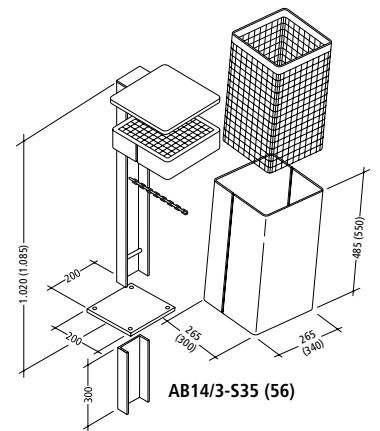

ZWILLINGtop AB14/3-S35EB

ZWILLINGtop AB14/3-S35

AB14/3-S56

AB14/3-S35

AB14/3-S35 (56)

ZWILLINGtop Serie AB14/3

Kombination aus PROFInorm mit aufgesetztem Ascher und flachem Dach an U-Profil-Stütze. Abfallbehälter-Ascher-Kombination zum Einbetonieren oder zur Wandmontage, Abfallbehälter viereckig, Inhalt ca. 35 (56) l, Querschnitt 265 x 265 (300 x 340) mm, Behälterhöhe 485 (550) mm, Ascher viereckig, Inhalt 6 (8) l, Querschnitt 265 x 265 (300 x 340) mm, Behälterhöhe 80 mm, Höhe GOK ca. 1.020 (1.085) mm, eckiges Dach aus Stahlblech über Ascher angeordnet, Behälter jeweils mit Schloss in der U-Profil-Stütze verriegelt; Einbauhöhe mindestens 220 (230) mm bis Behälterunterkante.

Technische Beschreibung:

Stahlblech feuerverzinkt und farbbeschichtet (Standardfarbe anthrazit-eisenglimmer, ähnlich DB 703). Behälterkanten gebördelt. Sicherung mit 7 mm Dreikantschloss. Ascher mit aufklappbarem Rost oder Abdeckblech aus Edelstahl. Gesichert gegen Witterungseinflüsse, unbefugte Behälterentnahme sowie Hausmüllwurf.

Bestellnr.	Ausführung	Gewicht
AB14/3-S35	ZWILLINGtop 35/6 l, Stütze lang, Beh. 35 l, Ascher 6 l mit Edelstahlgitter	23 kg
AB14/3-S35EB	ZWILLINGtop 35/6 l, Stütze lang, Beh. 35 l, Ascher 6 l mit Edelstahlblech	23 kg
AB14/3-S56	ZWILLINGtop 56/8 l, Stütze lang, Beh. 56 l, Ascher 8 l mit Edelstahlrost	32 kg
BP1	Bodenplatte 200 x 200 mm angeschweißt	
AB14/3-W35	ZWILLINGtop 35/6 l, Wandhalter, Beh. 35 l, Ascher 6 l mit Edelstahlgitter	21 kg
AB14/3-W35EB	ZWILLINGtop 35/6 l, Wandhalter, Beh. 35 l, Ascher 6 l mit Edelstahlblech	21 kg
AB14/3-W56	ZWILLINGtop 56/8 l, Wandhalter, Beh. 56 l, Ascher 8 l mit Edelstahlrost	30 kg
MK1	Mastadapter + Stahlband, 2 Stk.	

Ausführung	35 Liter	56 Liter
Farbbeschichtung in Wunschfarbe in RAL/DB ...	AB14/3-S/W35R	AB14/3-S/W56R
Drahtkorbeinsatz, viereckig	DKE35	DKE56