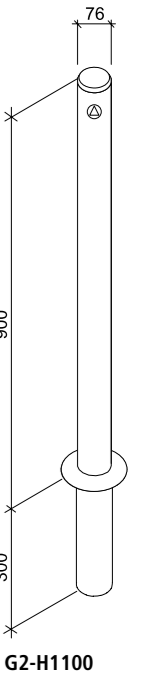

Serie G2 STAR

156 stadtmoebel.de

Serie G2 STAR mit Kopf 1050
Zentralbahn AG-Luzern-Interlaken

G2-H1100

G2-SF

* Kopfformen: A1050 A1010 A1025
nur in farbbeschichteter Ausführung!

G2-H1100

Serie G2 STAR

Sperrpfosten aus feuerverzinktem Rundrohr. Sperrpfosten, wahlweise feststehend oder herausnehmbar; besonders vielseitig durch wählbare Kopfformen, Durchmesser 76 mm, feuerverzinkt, Höhe OKT ca. 900 mm, mit Rosette. Kopf als Stahl-Abdeckkappe (gewölbt oder flach) oder aus Vollaluminium, Kopfform 10xx*.

Technische Beschreibung:

Absperrpfosten aus Rundrohr, feuerverzinkt. Herausnehmbarer Pfosten mit Sicherung durch 19 mm Dreikantschloss.
Beim Einbringen selbsttätige Verriegelung.

Ausführungen:

- G2-Sxx: zum Einbetonieren; mit gewölbter Stahlkappe (S1100) oder Aluminiumkopf (S10xx) und gewölbter Rosette.
- G2-SF: wie G2-Sxx, jedoch mit flacher Stahlkappe und ringförmiger Rosette.
- G2-Hxx: herausnehmbar, mit Bodenhülse zum Einbetonieren, selbsttätige Verriegelung; mit gewölbter Stahlkappe (H1100) oder Aluminiumkopf (H10xx) und gewölbter Rosette.
- G2-HF: wie G2-Hxx, jedoch mit flacher Stahlkappe und ringförmiger Rosette. Farbbeschichtung in RAL-/DB-Farbtönen nach Wunsch (siehe Option).