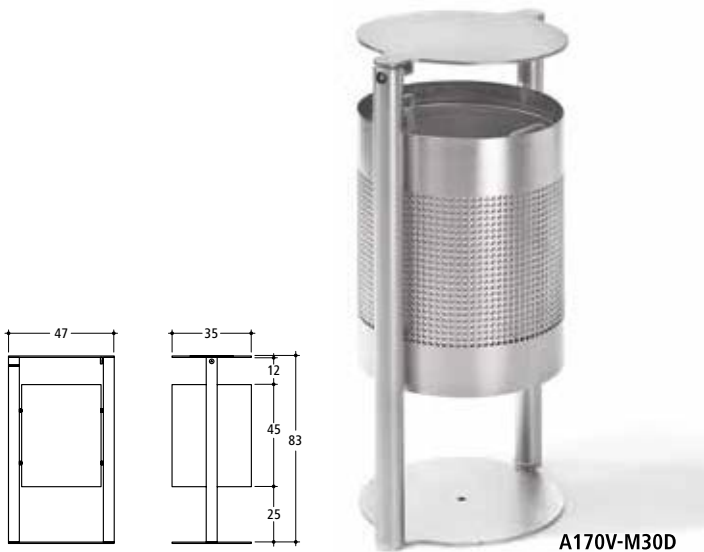

A170V-S30D

A170V-M30D

A170 – Abfallbehälter ^{30 l,} drehbares Dach

Lieferbar in Edelstahl matt elektropoliert oder pulverbeschichtet. Standardfarbe anthrazit-eisenglimmer, ähnlich DB 703.

Inhalt 30 l, Behälterhöhe 450 mm, Rohr-Ø 48 mm,, Quadratlochung 7 x 7 mm (Rundlochung auf Anfrage)

Edelstahl:

A170V-S30D zum Einbetonieren
A170V-M30D zur freien Aufstellung
A170V-B30D zum Aufdübeln

Zubehör:

IBS-30 Innenbehälter Stahl feuerverzinkt
AS-Schlüssel

A170 – Abfallbehälter ^{50 l,} drehbares Dach

Lieferbar in Edelstahl matt elektropoliert oder pulverbeschichtet. Standardfarbe anthrazit-eisenglimmer, ähnlich DB 703.

Inhalt 50 l, Behälterhöhe 650 mm, Rohr-Ø 48 mm, Quadratlochung 7 x 7 mm (Rundlochung auf Anfrage)

Edelstahl:

A170V-S50D zum Einbetonieren
A170V-M50D zur freien Aufstellung
A170V-B50D zum Aufdübeln

Zubehör:

IBS-50 Innenbehälter Stahl feuerverzinkt
AS-Schlüssel