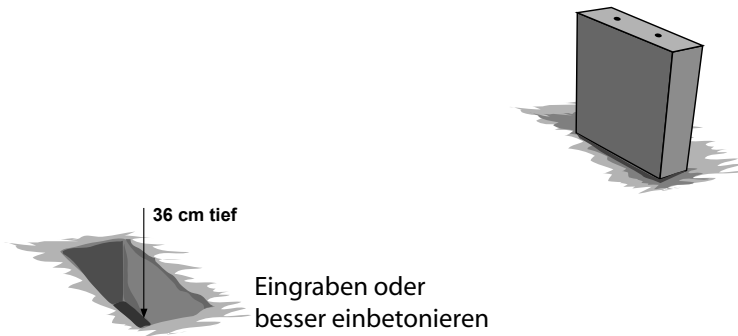

MODELL: BAD LIEBENZELL II

1.

2.

3.

4.

Nusser Stadtmöbel GmbH & Co. KG

Max-Eyth-Straße 33
71364 Winnenden

www.stadtmobel.de
nusser@stadtmobel.de

Tel.: 07195 693-111
Fax.: 07195 693-123

43 cm

4 x M10 x 50