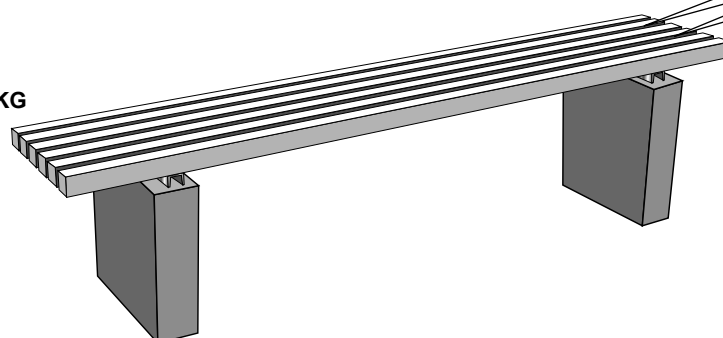

MODELL: BAD LIEBENZELL II

1.

2.

3.

4.

Nusser Stadtmöbel GmbH & Co. KG

Max-Eyth-Straße 33
71364 Winnenden

www.stadtmobel.de
nusser@stadtmobel.de

Tel.: 07195 693-111
Fax.: 07195 693-123

43 cm

4 x M10 x 50