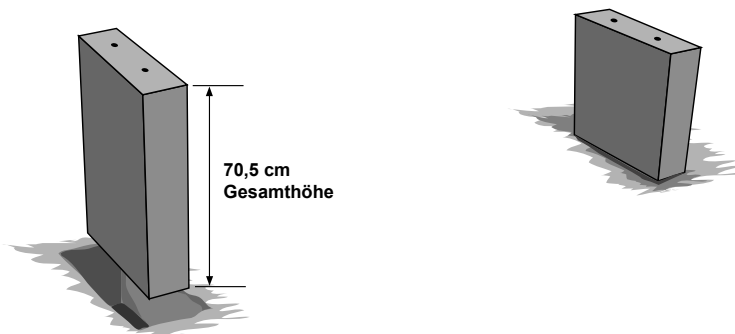

MODELL: BAD LIEBENZELL II

1.

2.

3.

4.

Nusser Stadtmöbel GmbH & Co. KG

Max-Eyth-Straße 33
71364 Winnenden

www.stadtmobel.de
nusser@stadtmobel.de