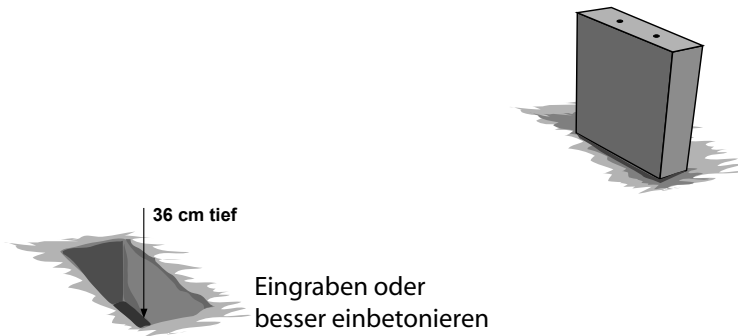

MODELL: BAD WILDBAD I

1.

2.

3.

4.

Nusser Stadtmöbel GmbH & Co. KG
Max-Eyth-Straße 33
71364 Winnenden
www.stadtmobel.de
nusser@stadtmobel.de

Tel.: 07195 693-111
Fax.: 07195 693-123

43 cm
Gesamthöhe