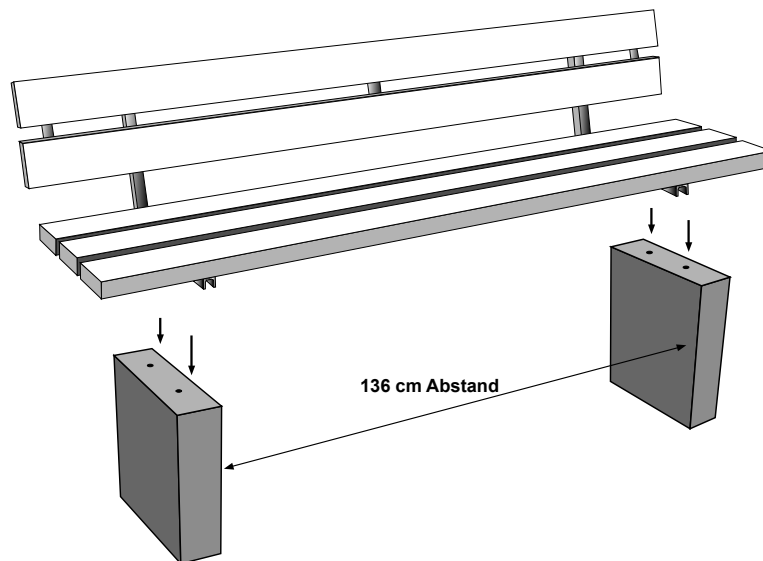

MODELL: BAD WILDBAD I

1.

2.

3.

4.

Nusser Stadtmöbel GmbH & Co. KG
Max-Eyth-Straße 33
71364 Winnenden
www.stadtmobel.de
nusser@stadtmobel.de

Tel.: 07195 693-111
Fax.: 07195 693-123

43 cm
Gesamthöhe