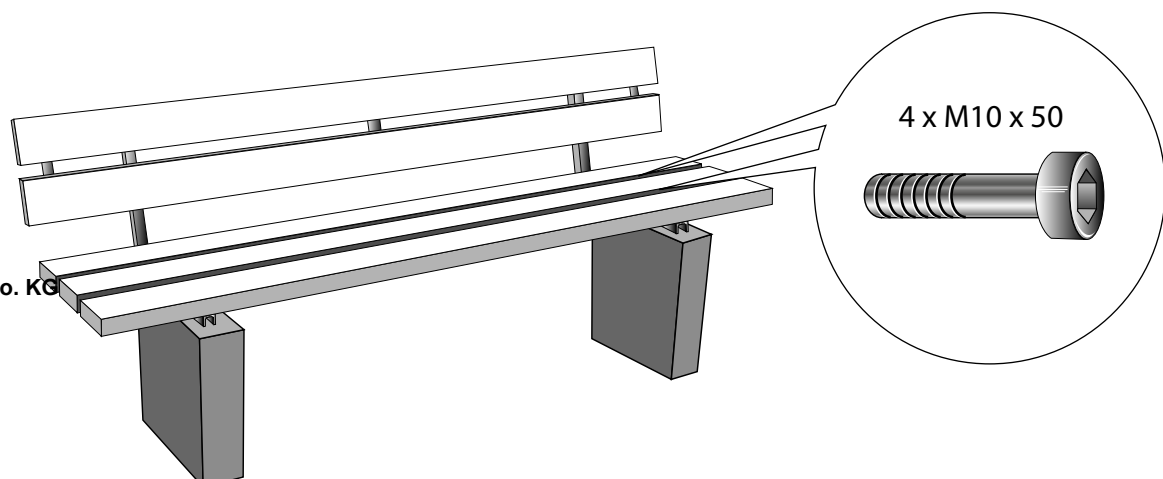

MODELL: BAD WILDBAD I

1.

2.

3.

4.

Nusser Stadtmöbel GmbH & Co. KG
Max-Eyth-Straße 33
71364 Winnenden
www.stadtmobel.de
nusser@stadtmobel.de

Tel.: 07195 693-111
Fax.: 07195 693-123

43 cm
Gesamthöhe