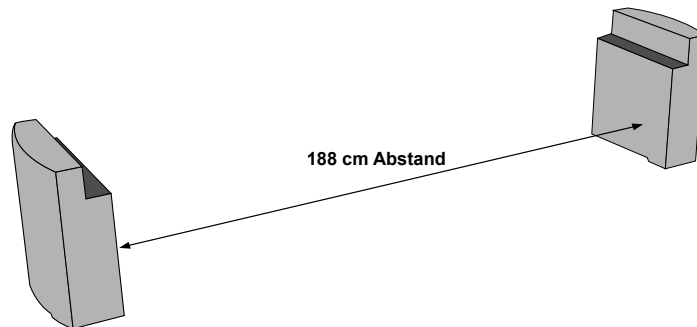

## MODELL: HALLE OHNE LEHNE

1.

2.

3.

4.

Nusser Stadtmöbel GmbH & Co. KG

Max-Eyth-Straße 33  
71364 Winnenden

45 cm  
Gesamthöhe