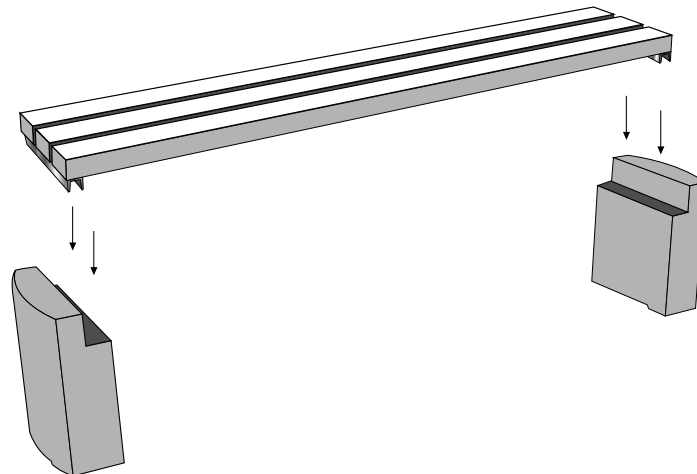

## MODELL: HALLE OHNE LEHNE

1.

2.

3.

4.

Nusser Stadtmöbel GmbH & Co. KG

Max-Eyth-Straße 33  
71364 Winnenden

45 cm  
Gesamthöhe