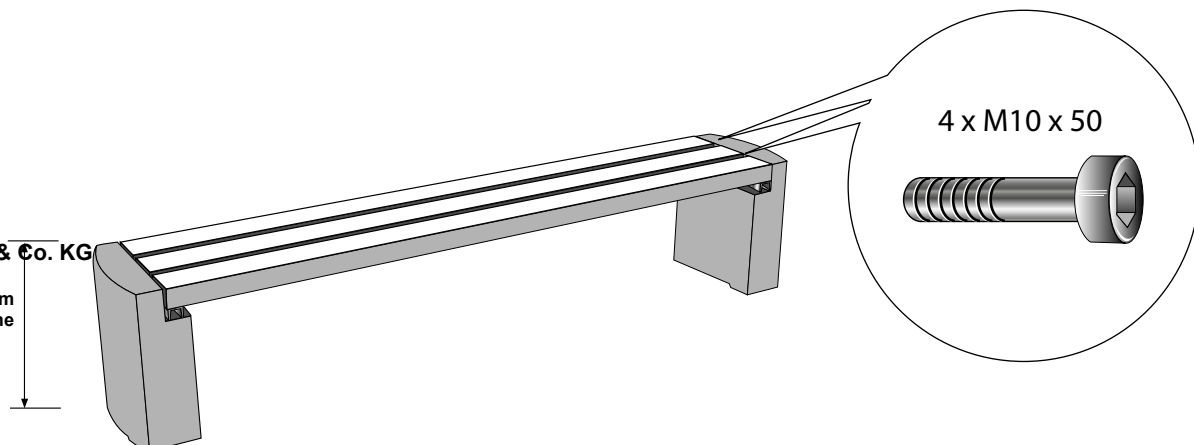

## MODELL: HALLE OHNE LEHNE

1.

2.

3.

4.

Nusser Stadtmöbel GmbH & Co. KG

Max-Eyth-Straße 33  
71364 Winnenden

45 cm  
Gesamthöhe