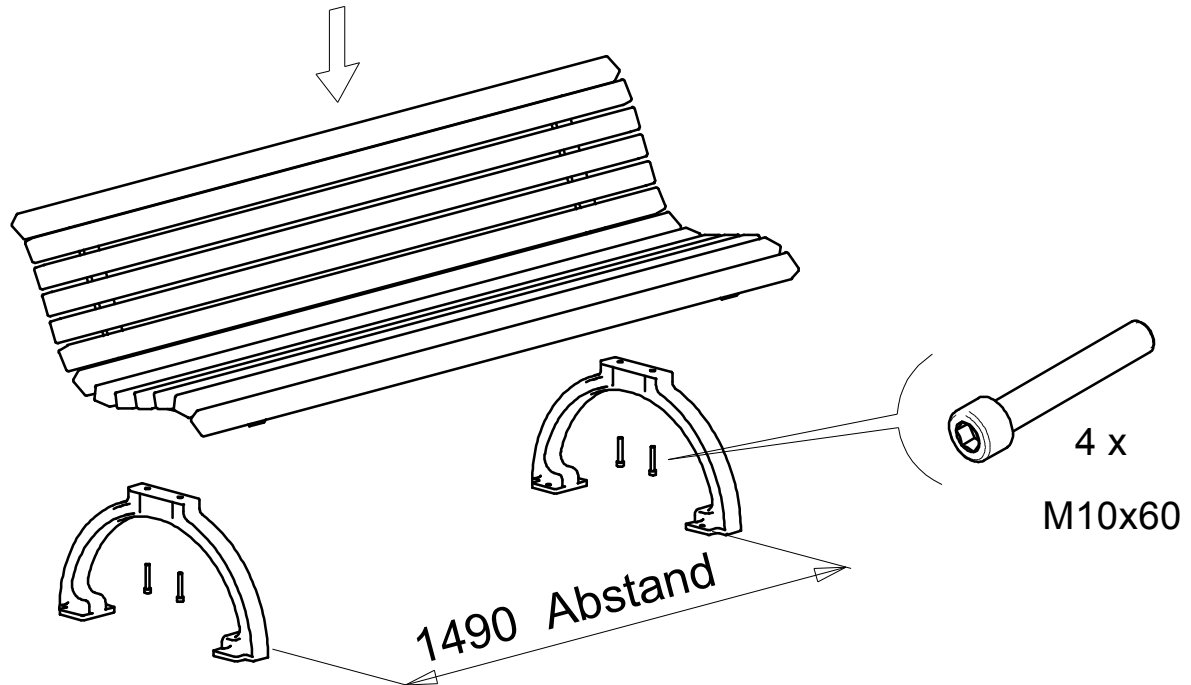

MODELL: EB30

1

2

Nusser Stadtmöbel GmbH & Co. KG

Max-Eyth-Straße 33
71364 Winnenden

www.stadtmoebel.de
nusser@stadtmoebel.de

Tel.: 07195 693-111
Fax.: 07195 693-123