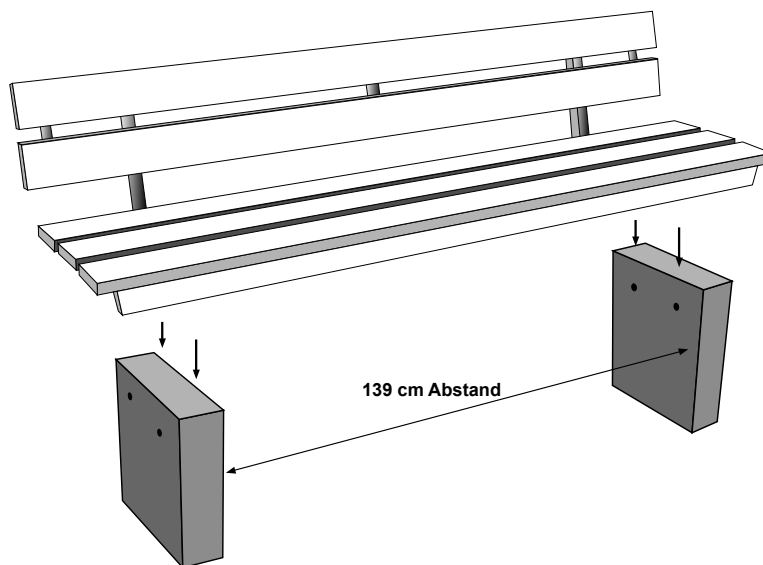

MODELL: HAMBURG

1.

2.

3.

4.

Nusser Stadtmöbel GmbH & Co. KG
Max-Eyth-Straße 33
71364 Winnenden

www.stadtmobel.de
nusser@stadtmobel.de

Tel.: 07195 693-111
Fax.: 07195 693-123